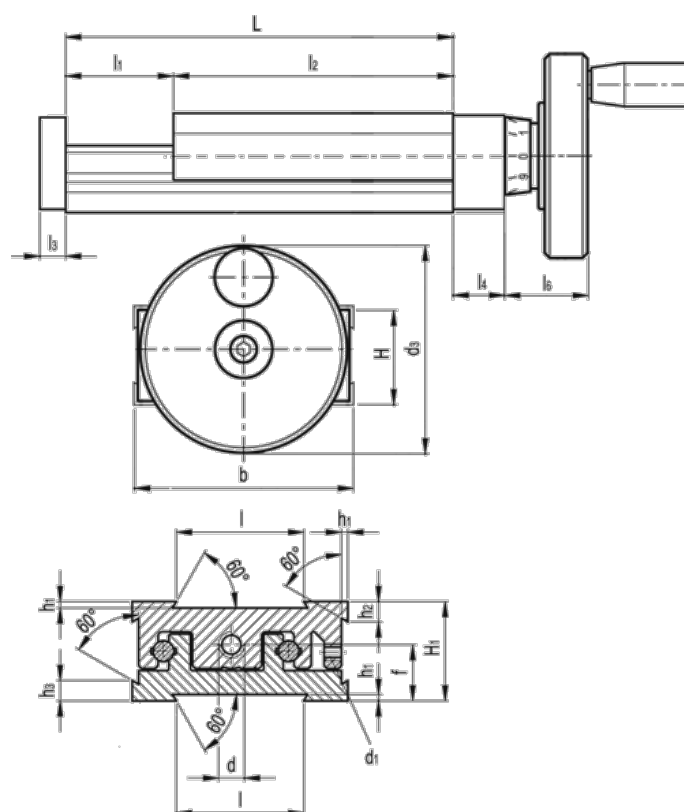

Varenummer: 20772031
 Beskrivelse: Justerbar slædeenhed
 GN 900-120-210-50-H-1

Mål

b = 120	h2 = 13.8
d = M10x1	h3 = 13.8
d1 = M5	l = 80
d3 = 100	L - l1 = 210-50
f = 26.3	l2 = 160
H = 45.0	l3 = 10
h1 = 2.0	l4 = 18
H1 = 46	l6 = 40